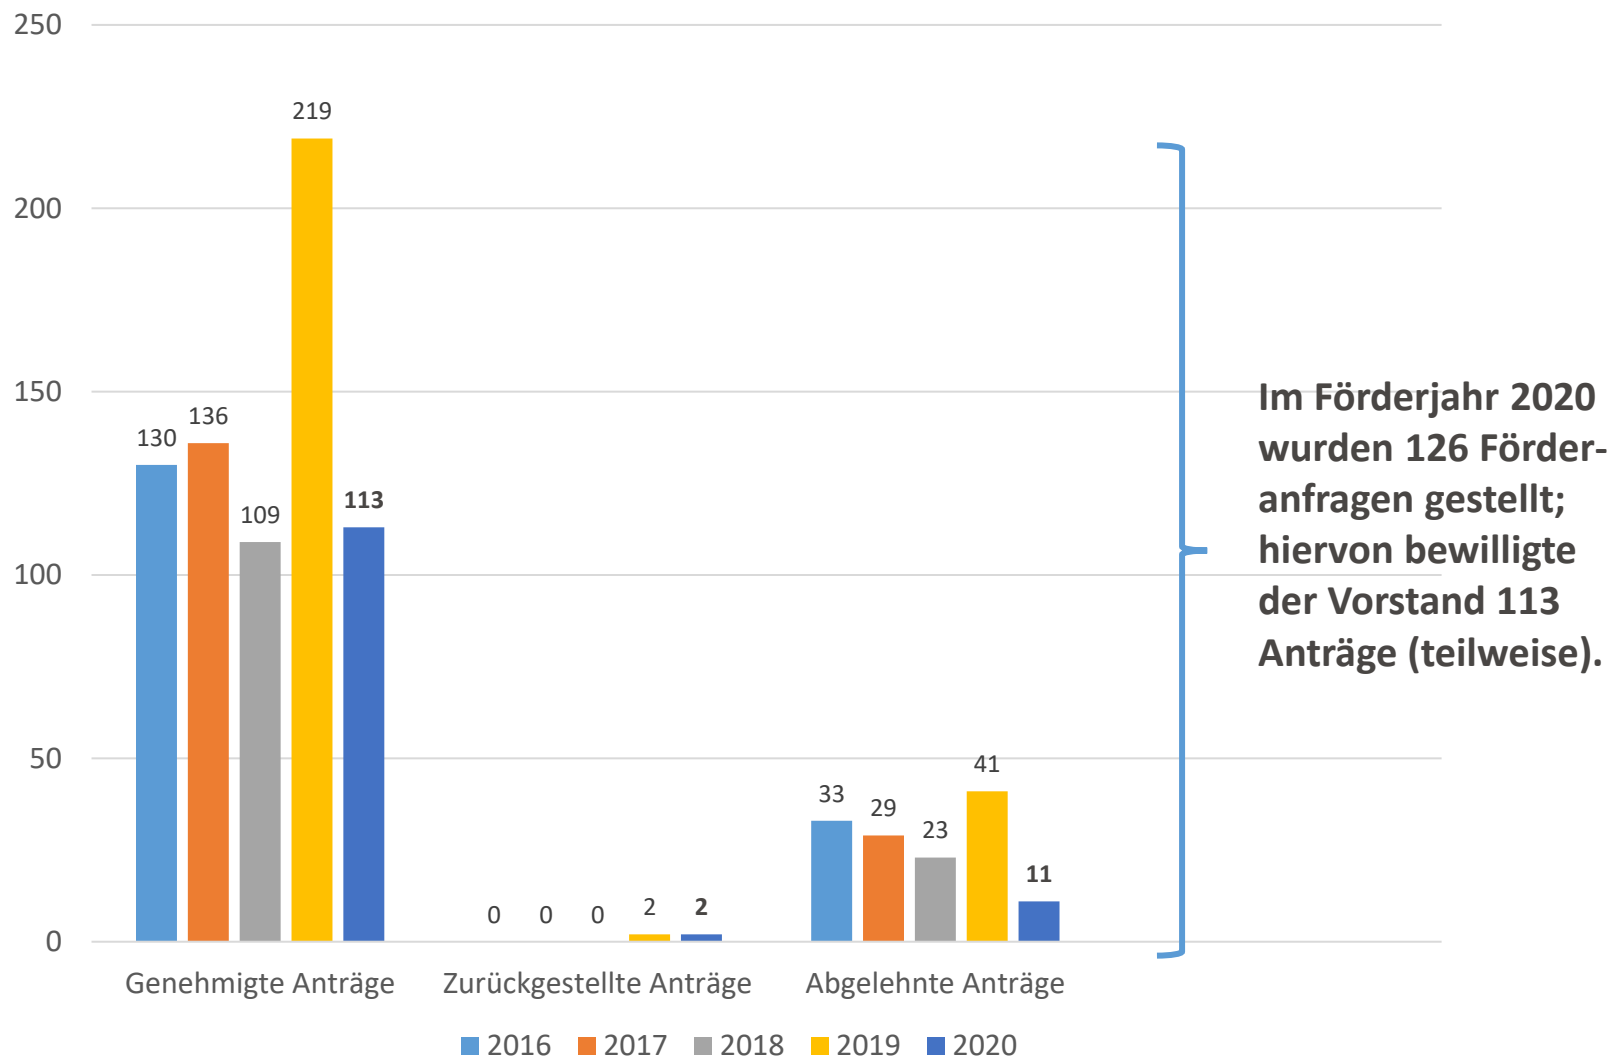

Nikolaus Koch
Stiftung

Nikolaus Koch Stiftung

Statistik zur Fördertätigkeit

Juli 2021

Bewilligungen 2001-2020 (in Tsd. €)

Genehmigte Anträge 2016 – 2020 (Vergleich in Tsd. €)

Im Jahr 2020
beläuft sich das
gesamte Be-
willigungs-
volumen auf
1,54 Mio. €.

Genehmigte Anträge 2016 – 2020 (Vergleich in %)

Anträge 2016 – 2020 (Vergleich nach Anzahl)

Anträge 2016 – 2020 (Vergleich in %)

Abgelehnte Anträge 2016 – 2020 (Vergleich in %)