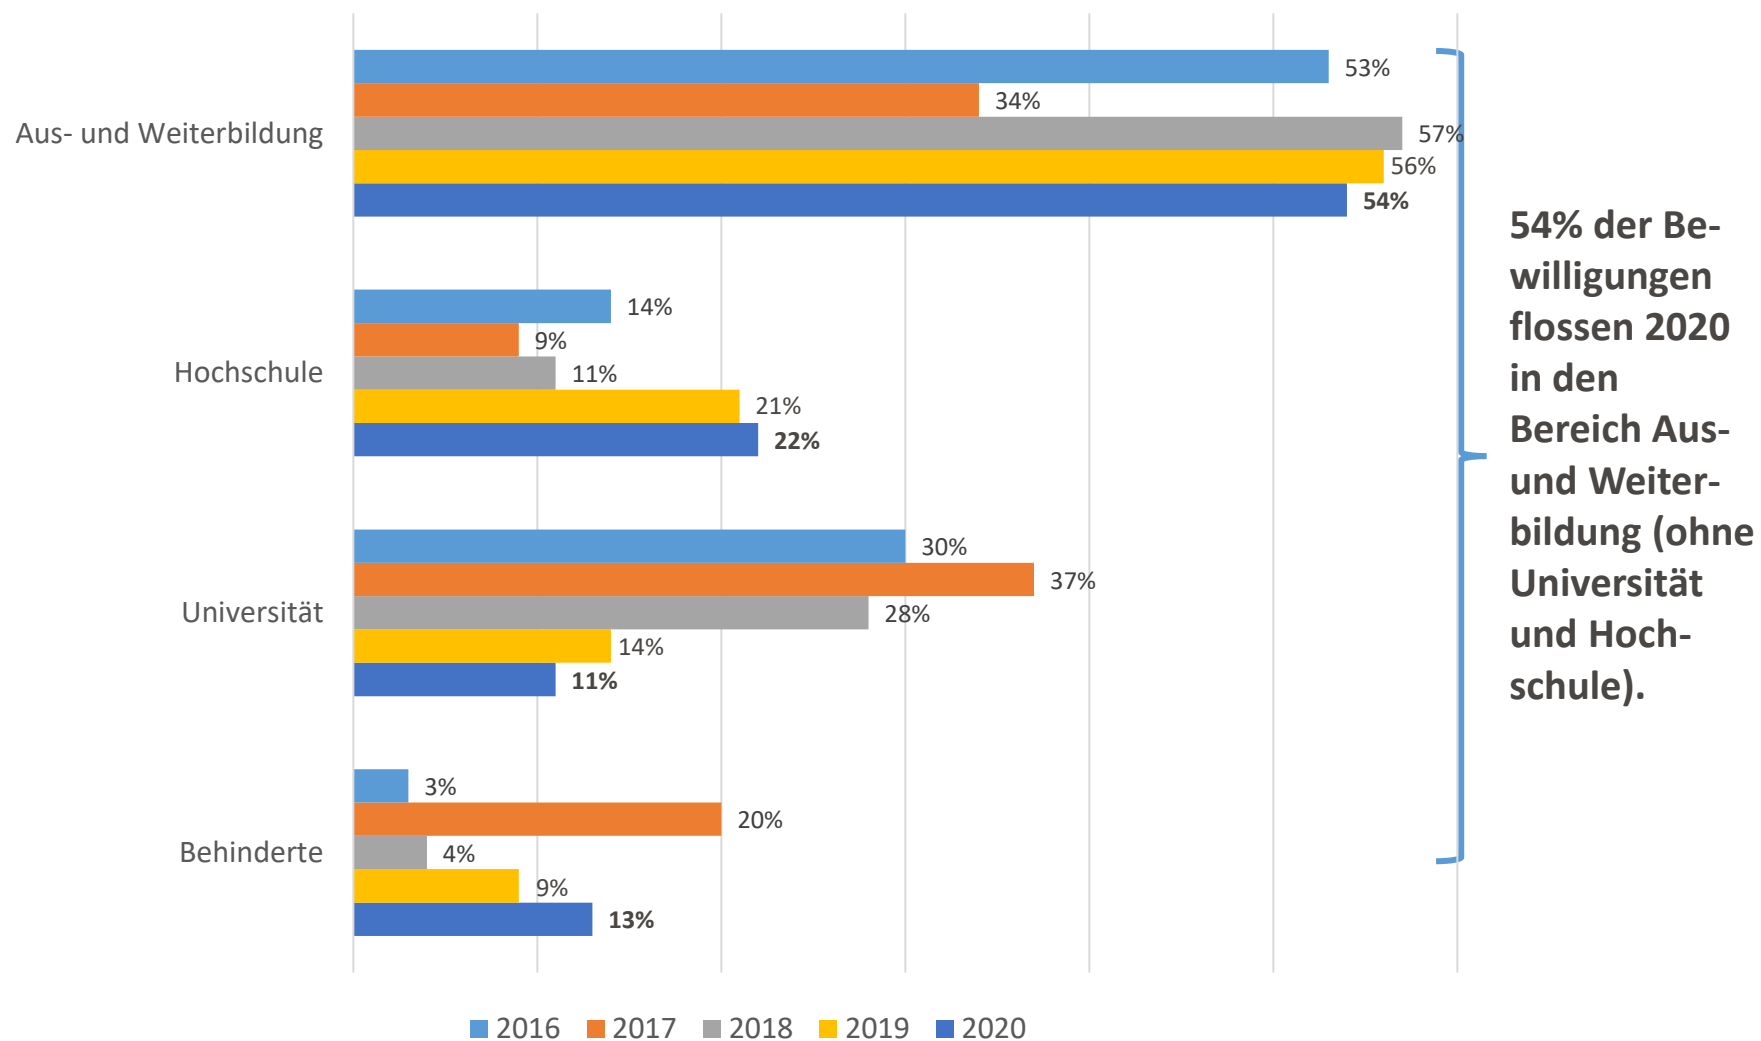

Genehmigte Anträge 2016 – 2020 (Vergleich in %)