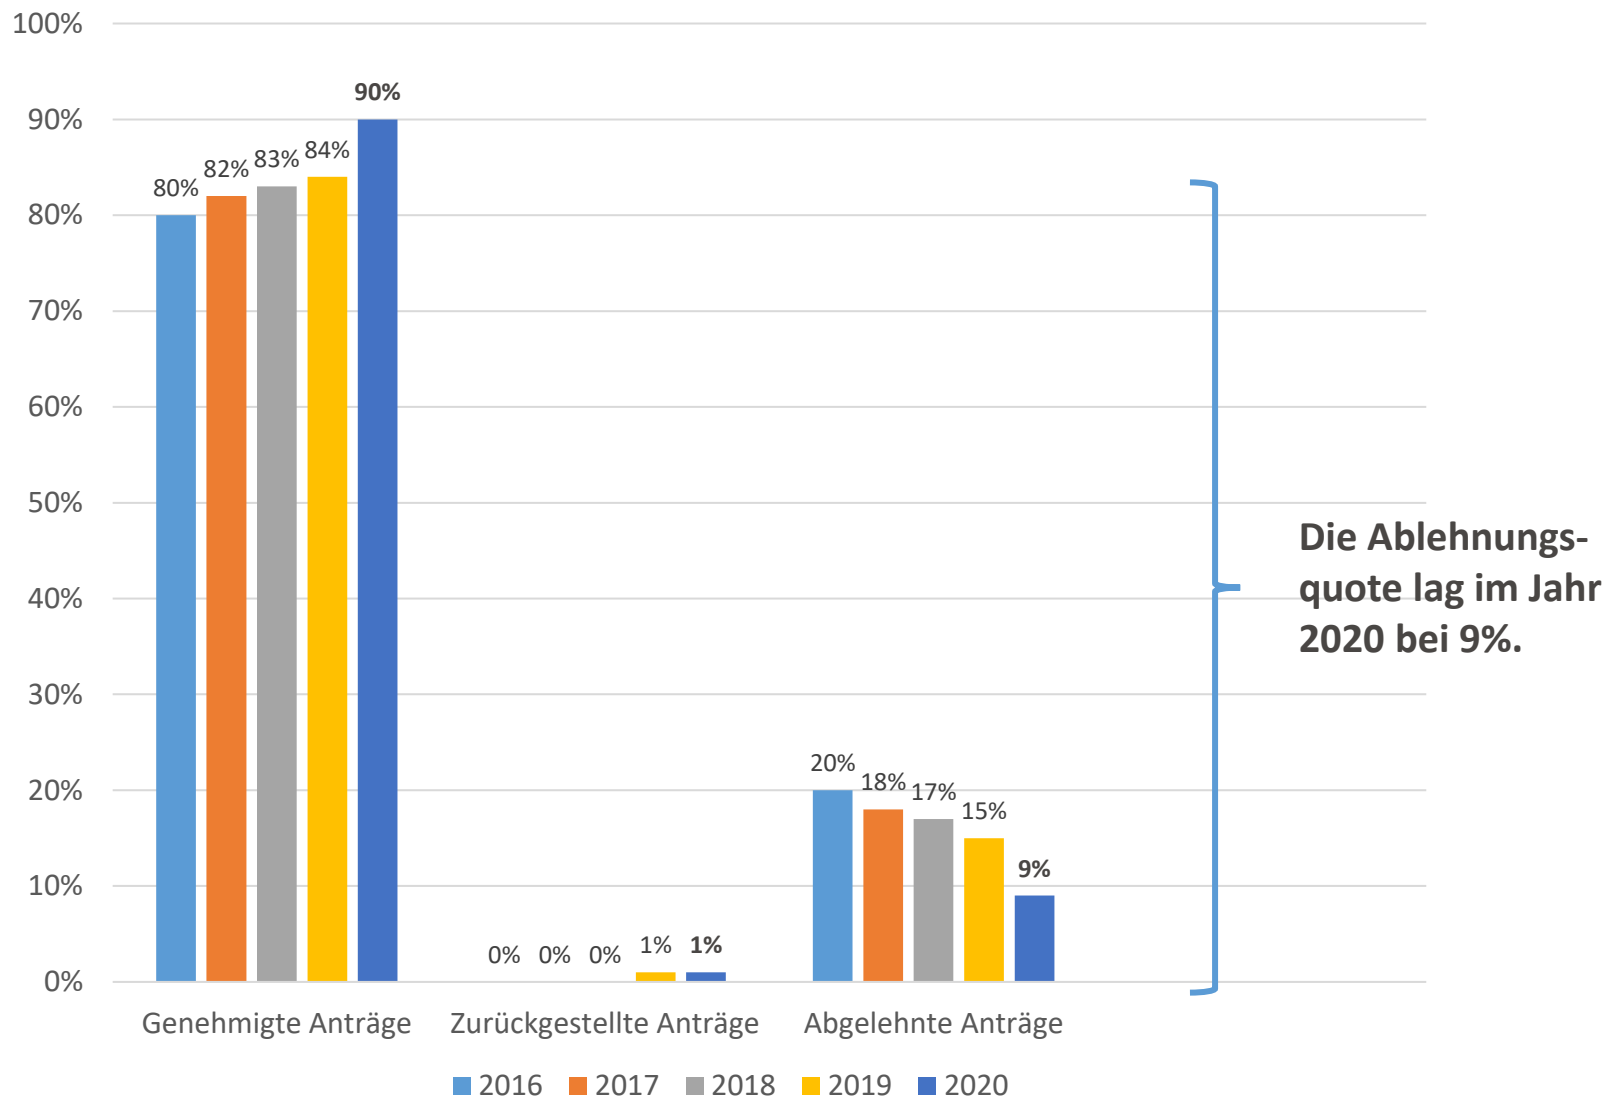

Nikolaus Koch
Stiftung

Nikolaus Koch Stiftung

Statistik zur Fördertätigkeit

Juli 2021

Bewilligungen 2001-2020 (in Tsd. €)

Genehmigte Anträge 2016 – 2020 (Vergleich in Tsd. €)

Im Jahr 2020
beläuft sich das
gesamte Be-
willigungs-
volumen auf
1,54 Mio. €.

Genehmigte Anträge 2016 – 2020 (Vergleich in %)

Anträge 2016 – 2020 (Vergleich nach Anzahl)

Anträge 2016 – 2020 (Vergleich in %)

Abgelehnte Anträge 2016 – 2020 (Vergleich in %)