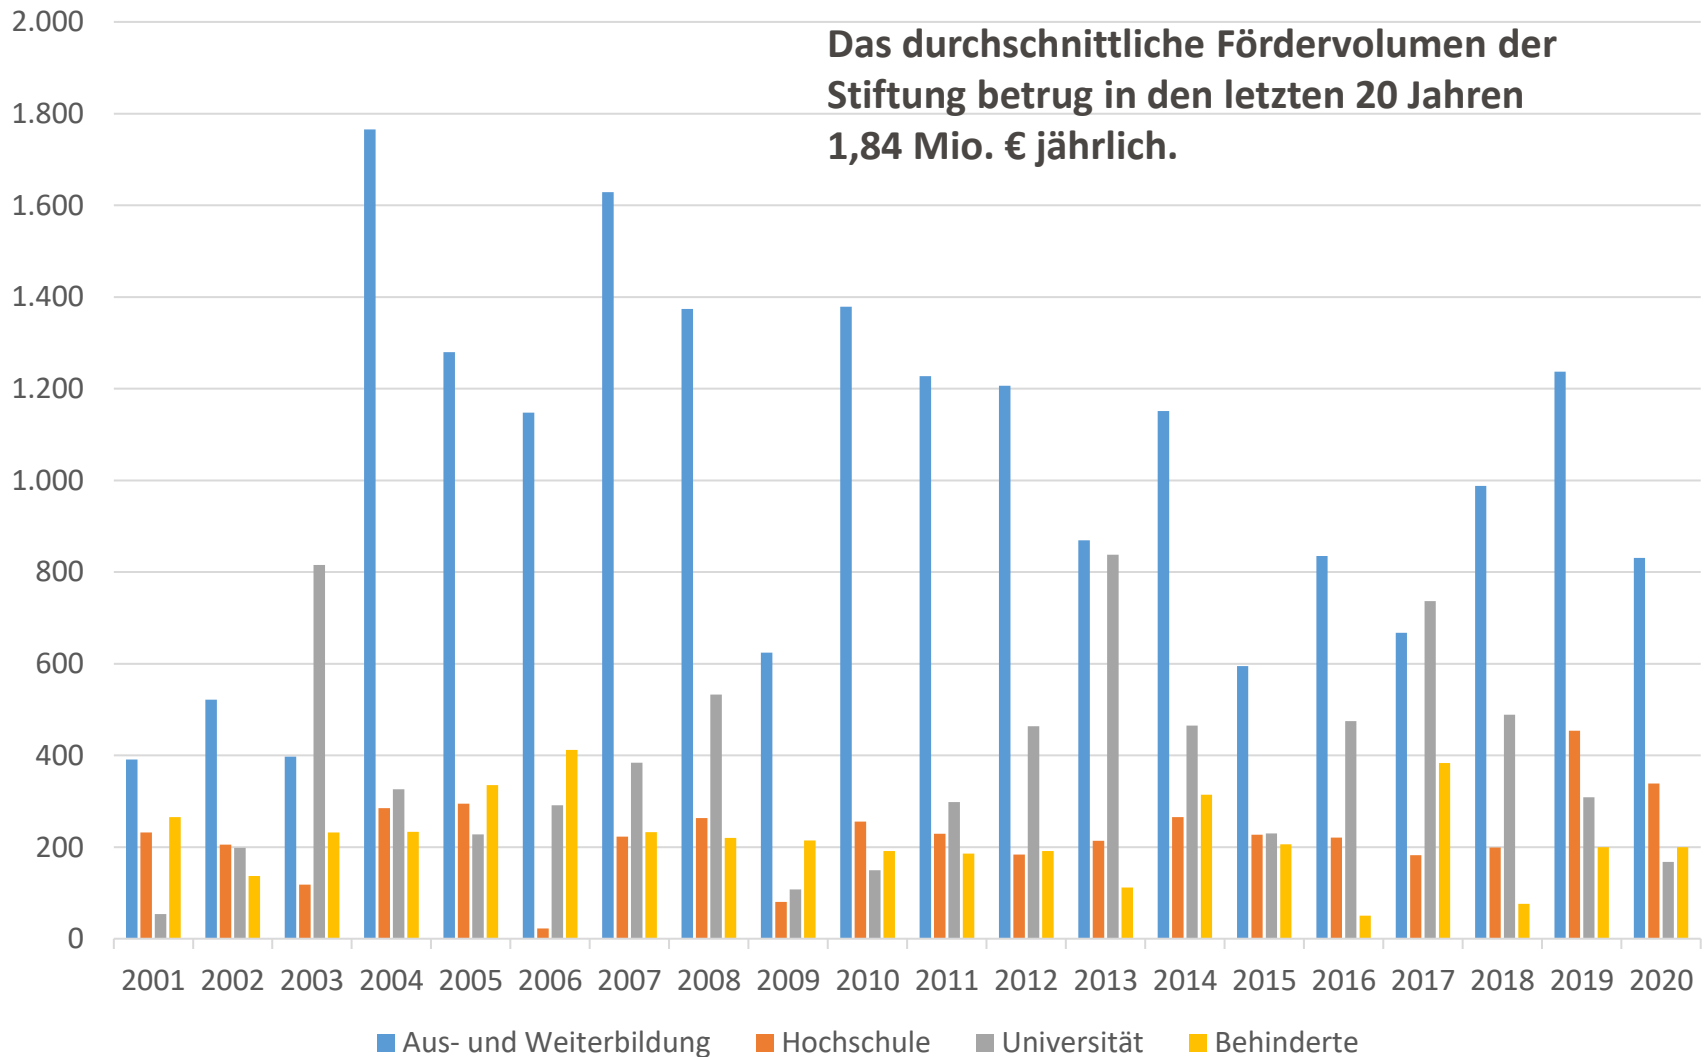

Nikolaus Koch
Stiftung

Nikolaus Koch Stiftung

Statistik zur Fördertätigkeit

Juli 2021

Bewilligungen 2001-2020 (in Tsd. €)

Genehmigte Anträge 2016 – 2020 (Vergleich in Tsd. €)

Im Jahr 2020
beläuft sich das
gesamte Be-
willigungs-
volumen auf
1,54 Mio. €.

Genehmigte Anträge 2016 – 2020 (Vergleich in %)

Anträge 2016 – 2020 (Vergleich nach Anzahl)

Anträge 2016 – 2020 (Vergleich in %)

Abgelehnte Anträge 2016 – 2020 (Vergleich in %)