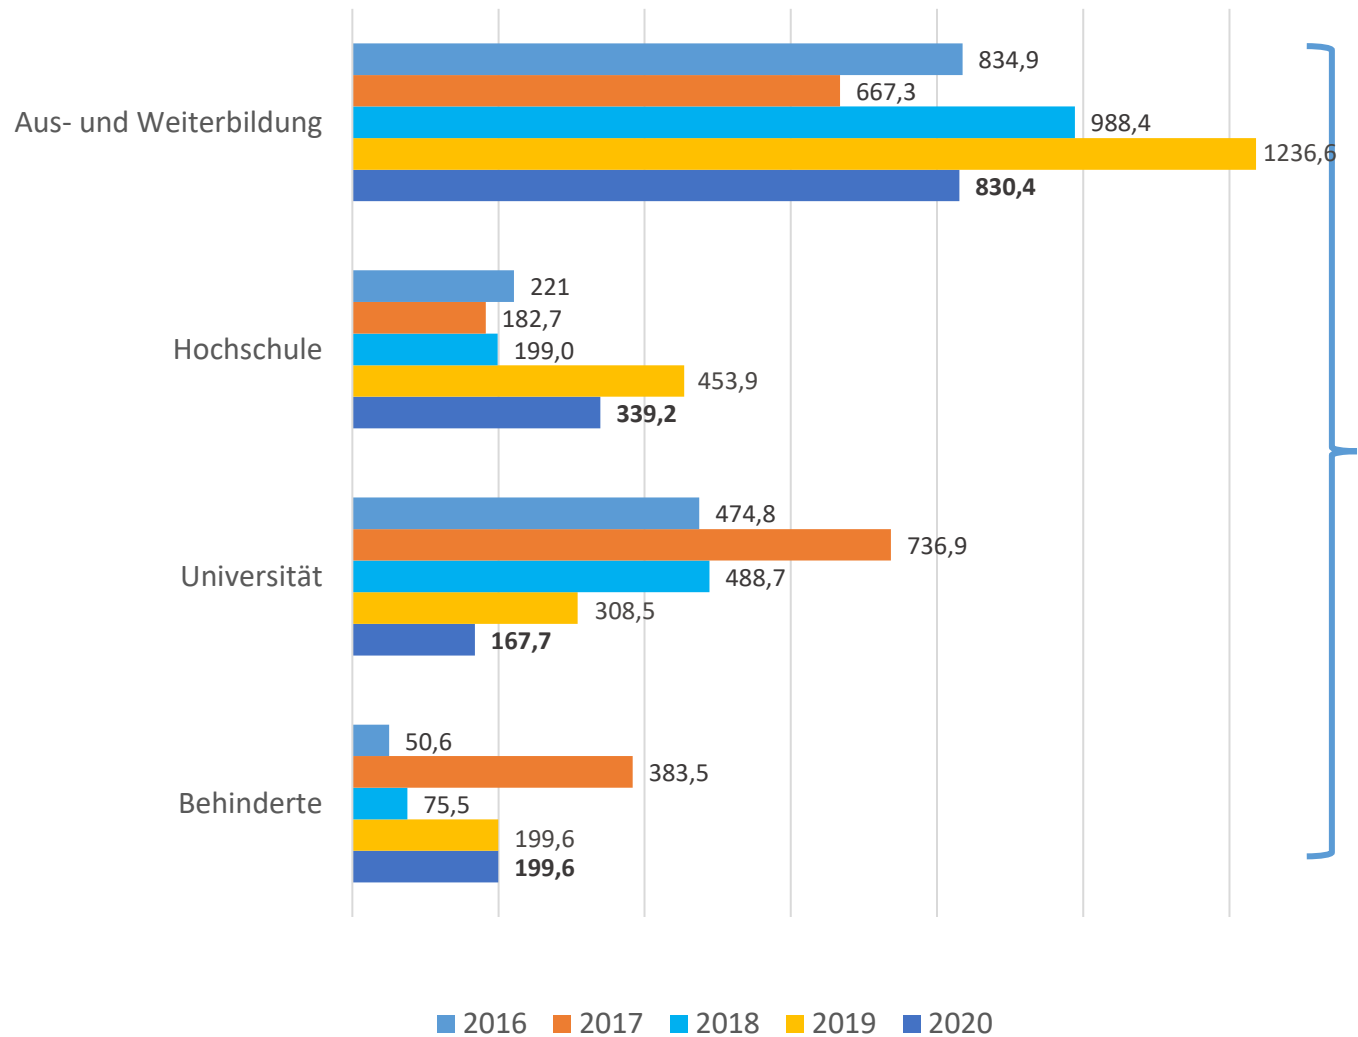

Nikolaus Koch
Stiftung

Nikolaus Koch Stiftung

Statistik zur Fördertätigkeit

Juli 2021

Bewilligungen 2001-2020 (in Tsd. €)

Genehmigte Anträge 2016 – 2020 (Vergleich in Tsd. €)

Im Jahr 2020
beläuft sich das
gesamte Be-
willigungs-
volumen auf
1,54 Mio. €.

Genehmigte Anträge 2016 – 2020 (Vergleich in %)

Anträge 2016 – 2020 (Vergleich nach Anzahl)

Anträge 2016 – 2020 (Vergleich in %)

Abgelehnte Anträge 2016 – 2020 (Vergleich in %)