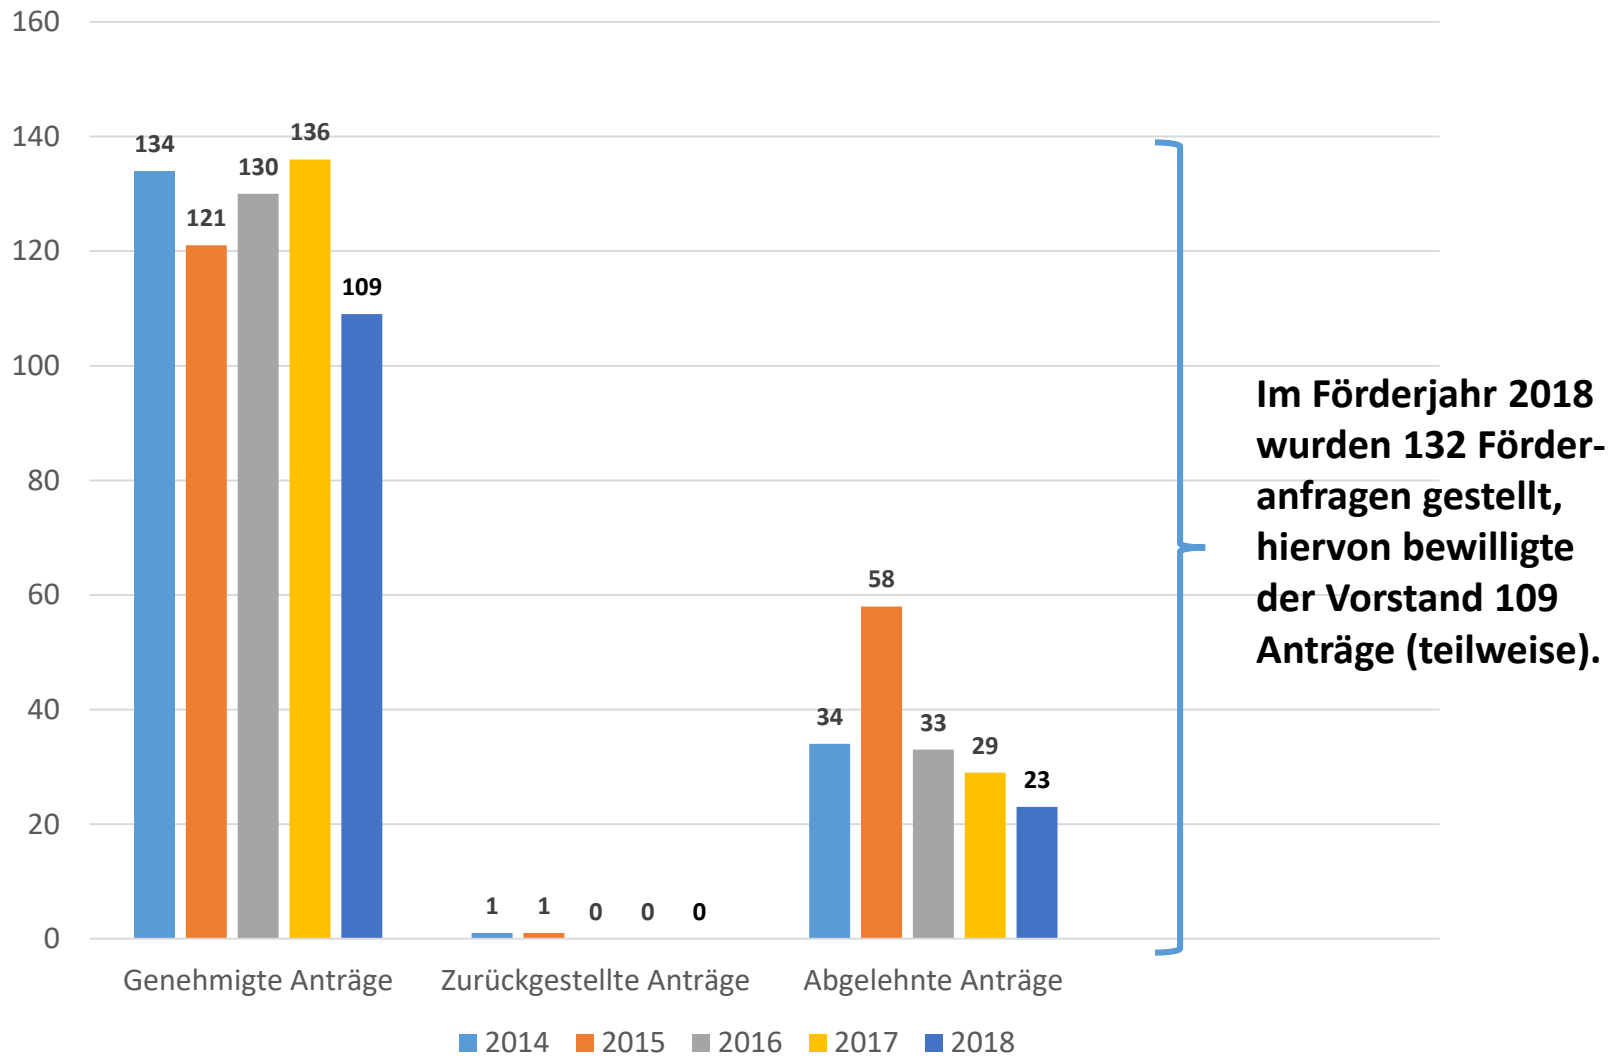

Nikolaus Koch
Stiftung

Nikolaus Koch Stiftung

Statistik zur Fördertätigkeit

Juli 2019

Bewilligungen 1999-2018 (in Tsd. €)

Genehmigte Anträge 2014 – 2018 (Vergleich in Tsd. €)

Genehmigte Anträge 2014 – 2018 (Vergleich in %)

Anträge 2014 – 2018 (Vergleich nach Anzahl)

Anträge 2014 – 2018 (Vergleich in %)

Abgelehnte Anträge 2014 – 2018 (Vergleich in %)