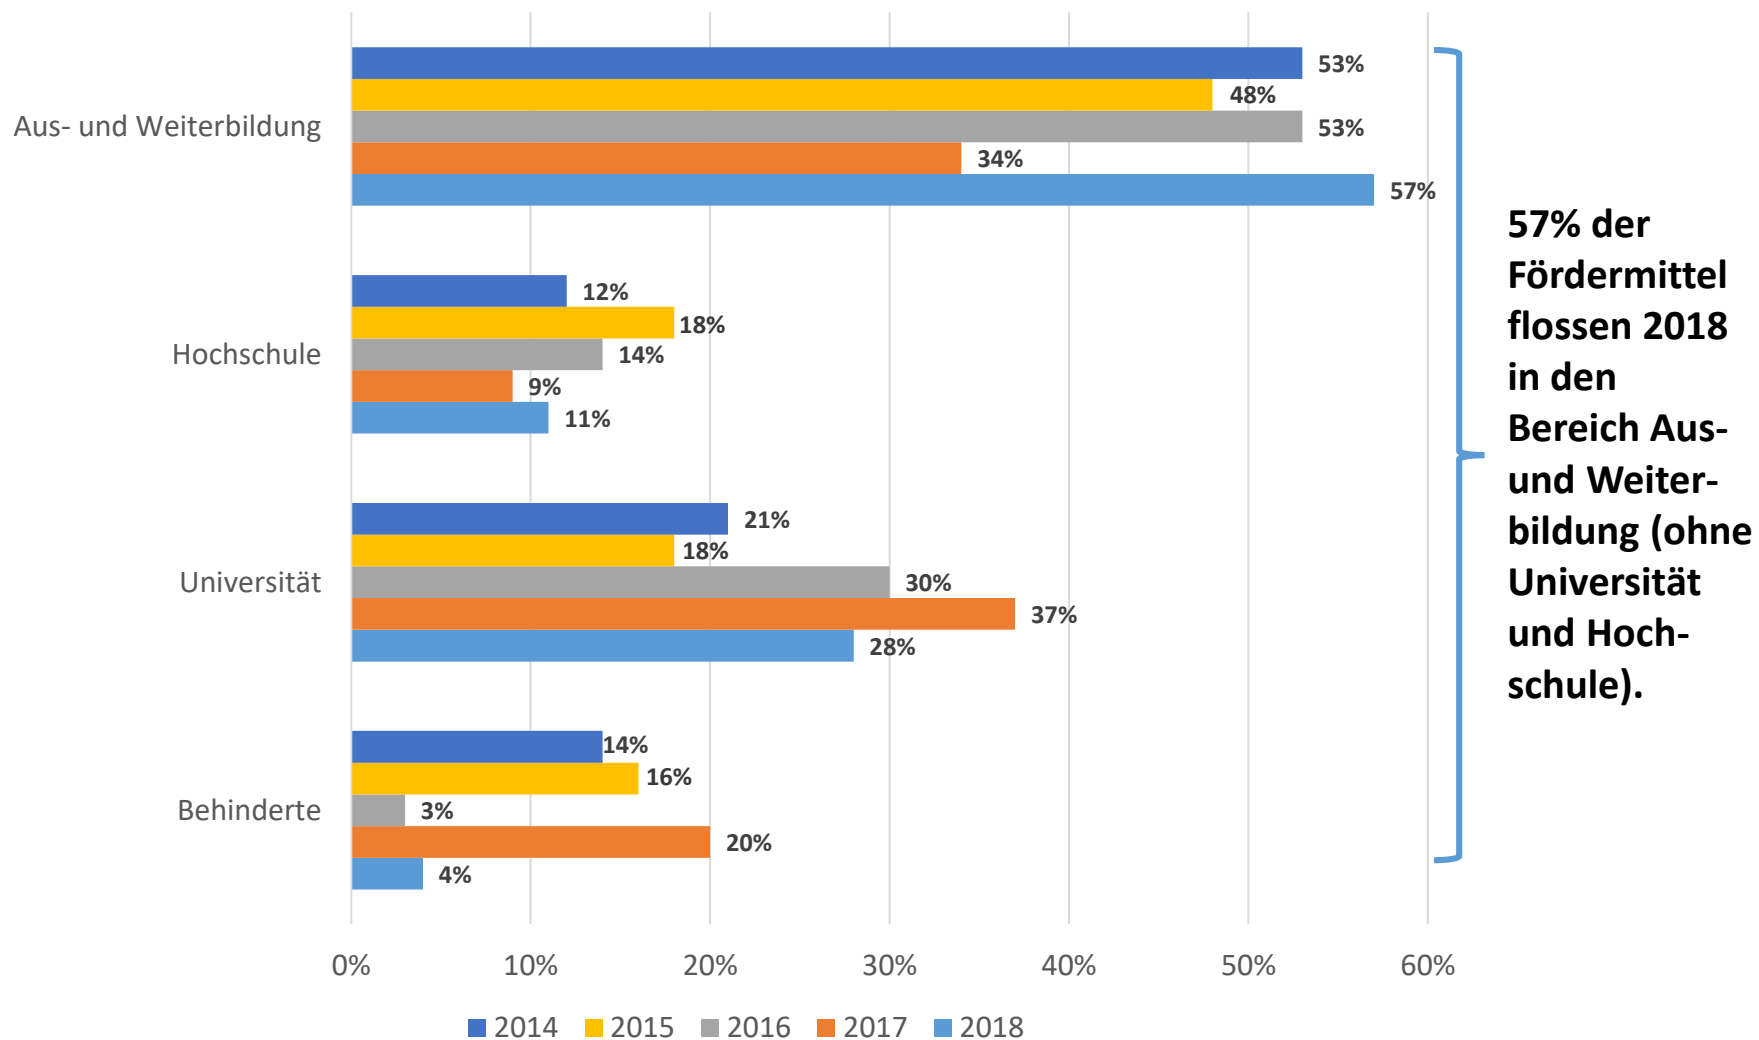

Nikolaus Koch
Stiftung

Nikolaus Koch Stiftung

Statistik zur Fördertätigkeit

Juli 2019

Bewilligungen 1999-2018 (in Tsd. €)

Genehmigte Anträge 2014 – 2018 (Vergleich in Tsd. €)

Genehmigte Anträge 2014 – 2018 (Vergleich in %)

Anträge 2014 – 2018 (Vergleich nach Anzahl)

Anträge 2014 – 2018 (Vergleich in %)

Abgelehnte Anträge 2014 – 2018 (Vergleich in %)