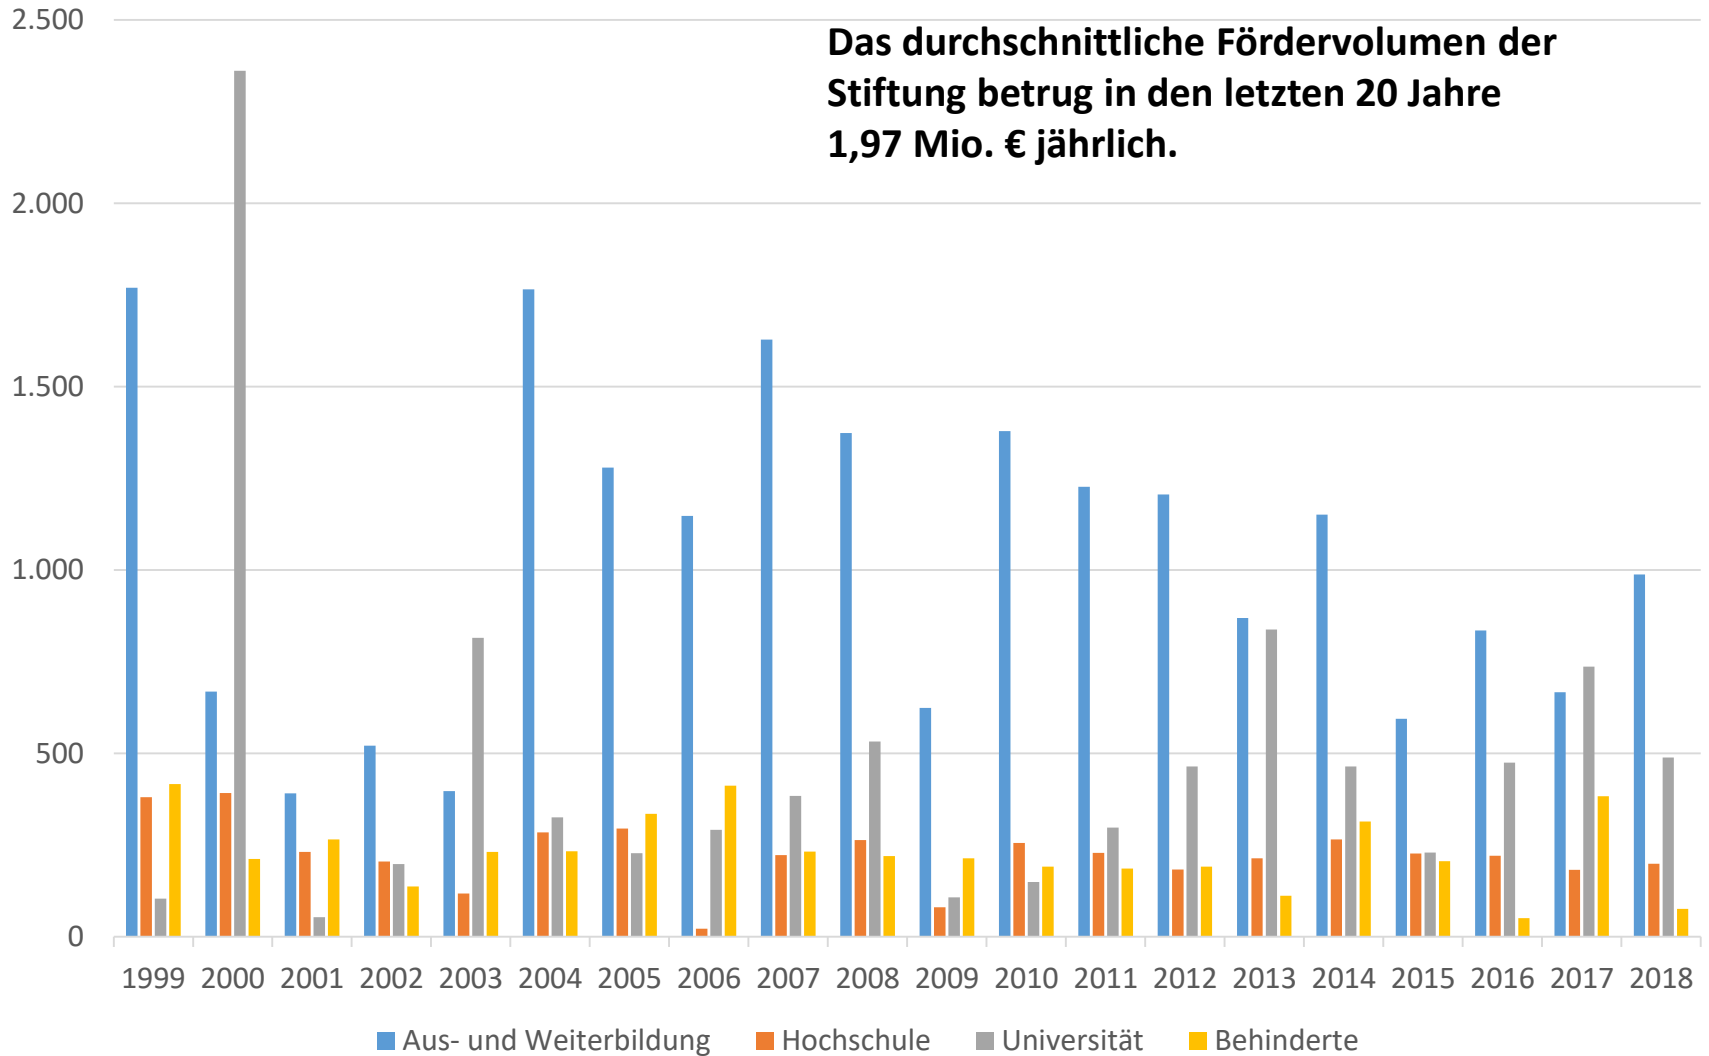

Nikolaus Koch
Stiftung

Nikolaus Koch Stiftung

Statistik zur Fördertätigkeit

Juli 2019

Bewilligungen 1999-2018 (in Tsd. €)

Genehmigte Anträge 2014 – 2018 (Vergleich in Tsd. €)

Genehmigte Anträge 2014 – 2018 (Vergleich in %)

Anträge 2014 – 2018 (Vergleich nach Anzahl)

Anträge 2014 – 2018 (Vergleich in %)

Abgelehnte Anträge 2014 – 2018 (Vergleich in %)