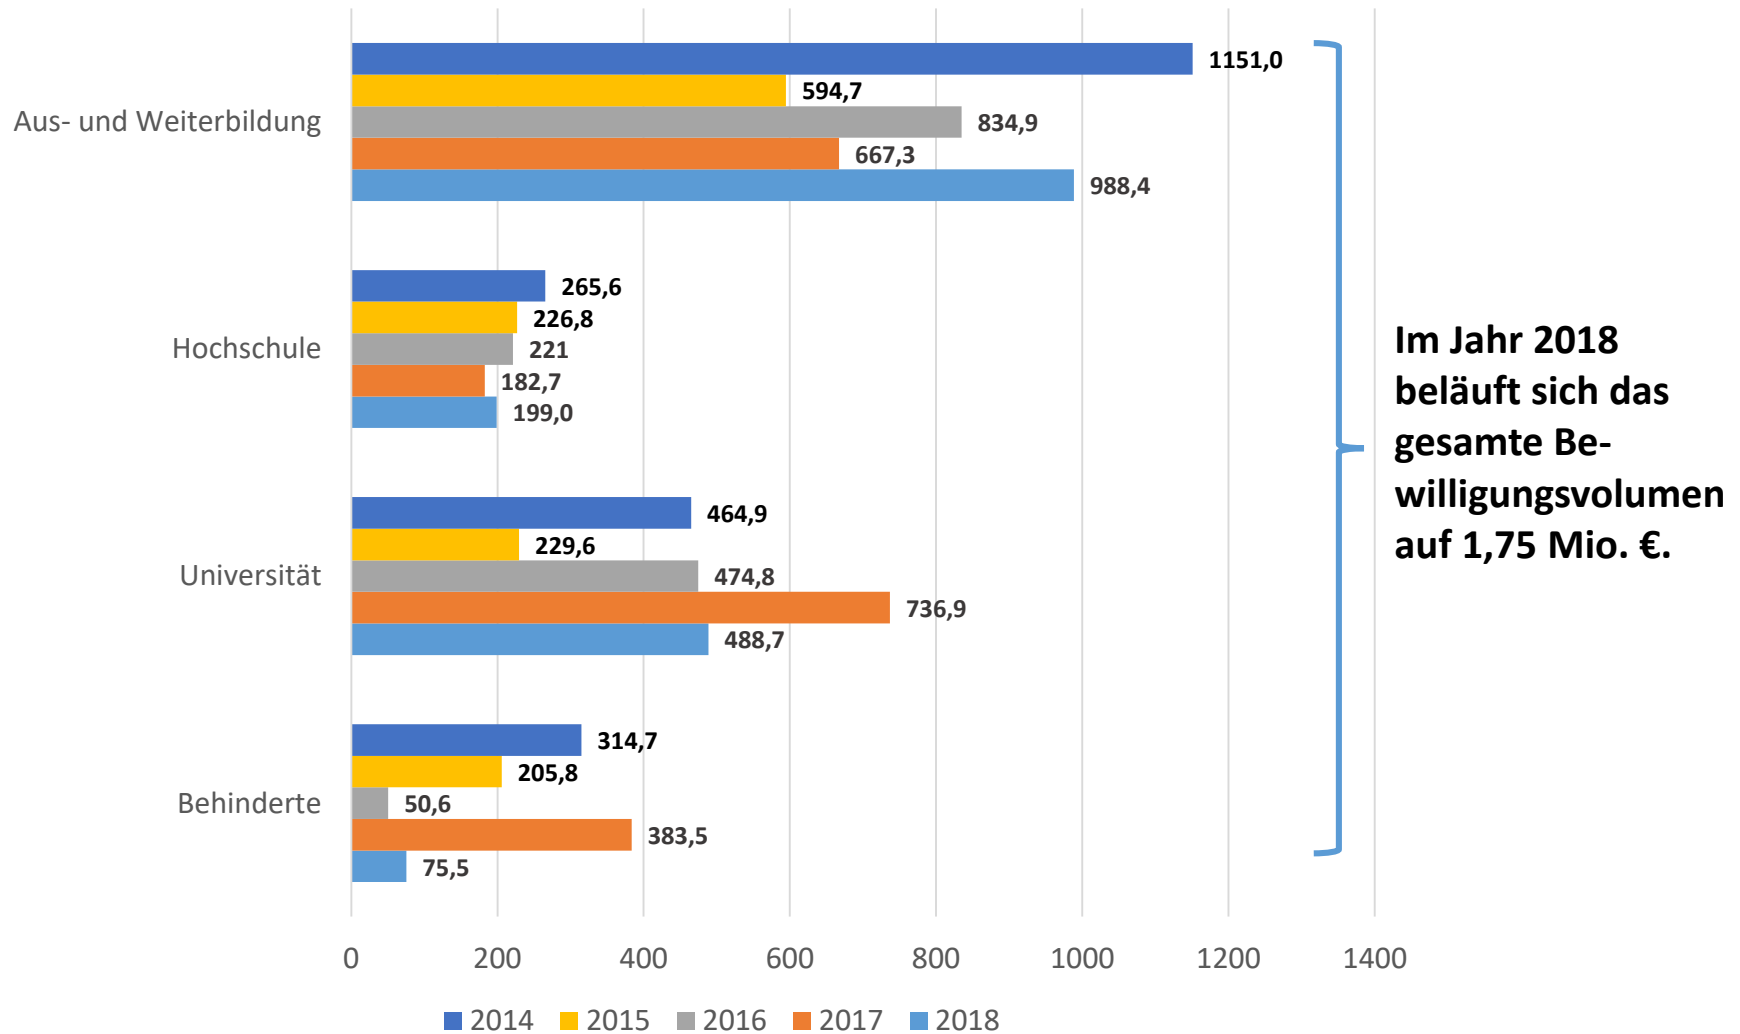

Nikolaus Koch
Stiftung

Nikolaus Koch Stiftung

Statistik zur Fördertätigkeit

Juli 2019

Bewilligungen 1999-2018 (in Tsd. €)

Genehmigte Anträge 2014 – 2018 (Vergleich in Tsd. €)

Genehmigte Anträge 2014 – 2018 (Vergleich in %)

Anträge 2014 – 2018 (Vergleich nach Anzahl)

Anträge 2014 – 2018 (Vergleich in %)

Abgelehnte Anträge 2014 – 2018 (Vergleich in %)