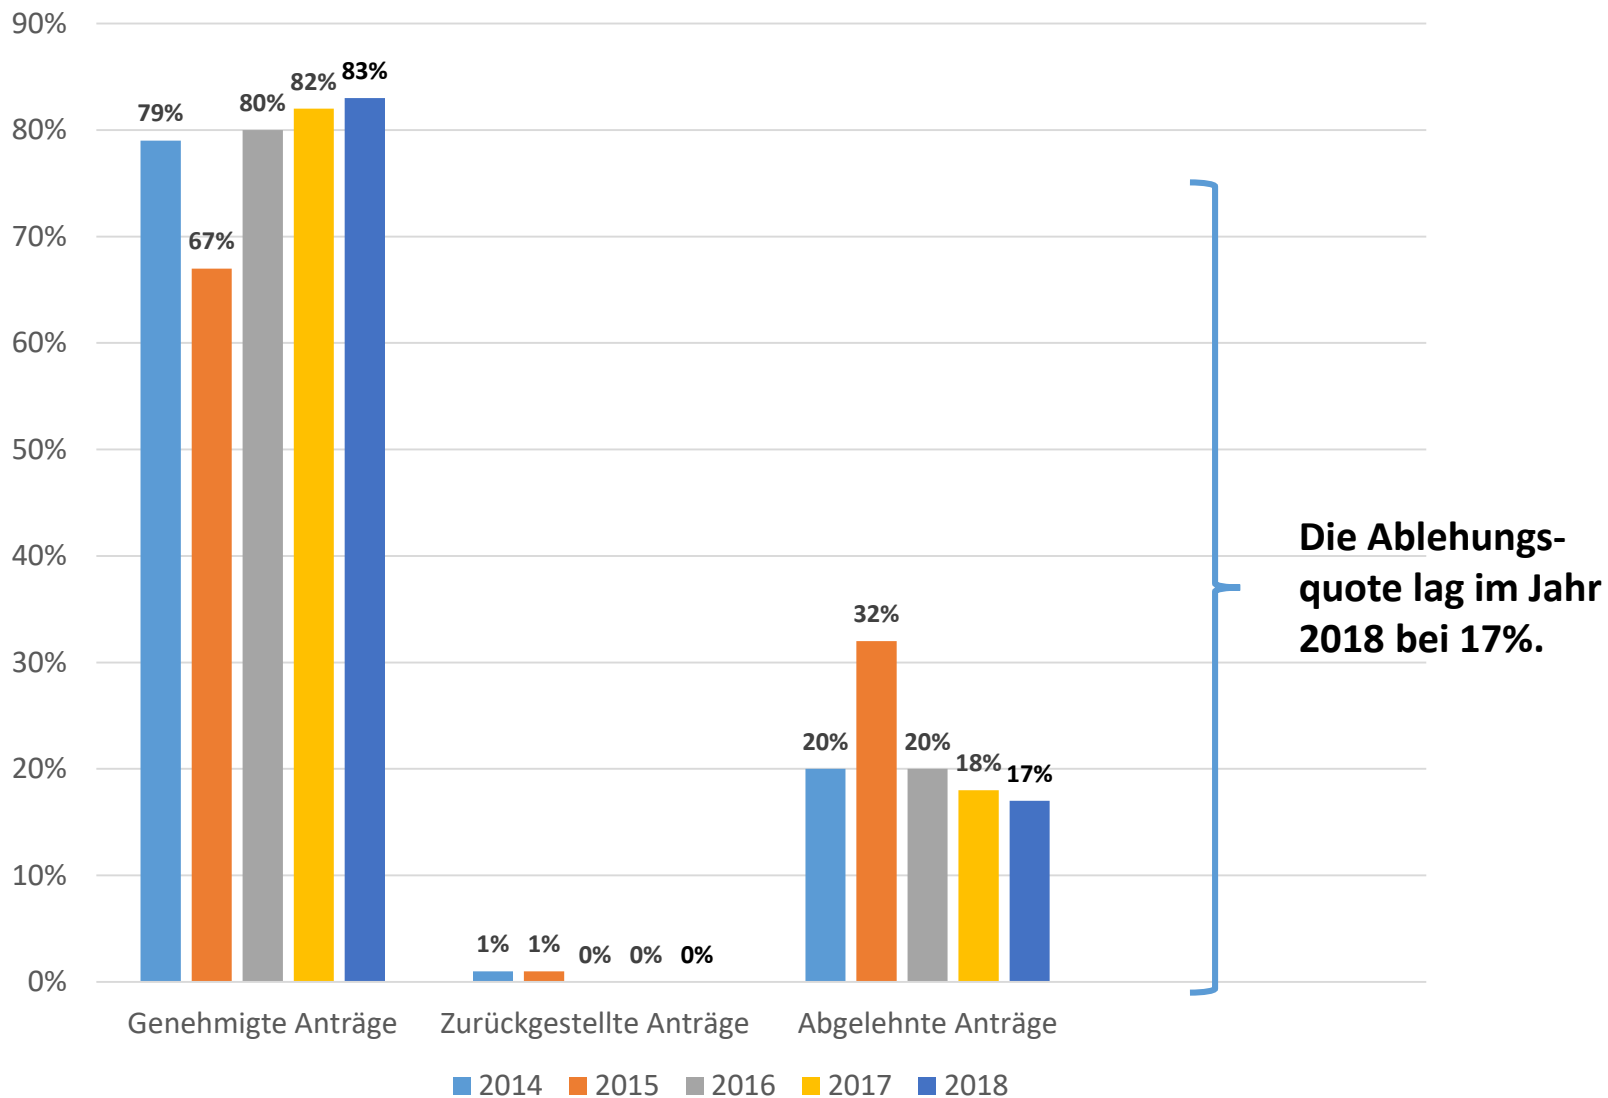

Anträge 2014 – 2018 (Vergleich in %)